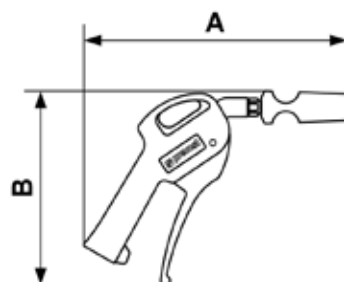

## PISTOLE DI SOFFIAGGIO 27102

Pistola di soffiaggio con effetto Venturi

<b>Force de soufflage - EU</b> 264.00 (G)	<b>Portata a 6 bar</b> 0.2 (BAR)	<b>Pressione max. di utilizzo</b> 10	<b>Materiale</b> Poliamide
--	-------------------------------------	---	-------------------------------

Codice	Portata a 6 bar (l/min)	Livello sonoro (DBA)	Lunghezza (m)	Maschiatura
27102 VEN	210	103	0.19	G1/4